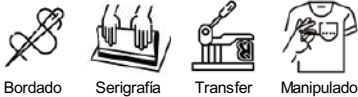

REPROCESOS DISPONIBLES