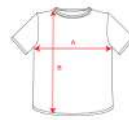

TERRIER CA0396

NEW

DESCRIPCIÓN

Camiseta de manga corta, en tejido vigoré inclinado. Cuello redondo del mismo tejido y remallado de adorno. Cubrecosturas interior a contraste de hombro a hombro. Costuras laterales remalladas de adorno. Bajo con aperturas laterales y el patronaje de la espalda es ligeramente más largo que el delantero.

COMPOSICIÓN

100% algodón, 150 g/m².

OBSERVACIONES

*Etiqueta removible.

TALLAS

Adultos:: S · M · L · XL · XXL / :

ESQUEMA

CANTIDADES

Caja	Pack

Adultos: 50 ud. 1 ud.

COLORES

TALLAS

Adultos:	S	M	L	XL	XXL
ANCHURA (A)	48cm	51cm	54cm	57cm	61cm
ALTURA (B)	68cm	70cm	72cm	74cm	76cm

REPROCESOS DISPONIBLES

PRODUCTOS RELACIONADOS