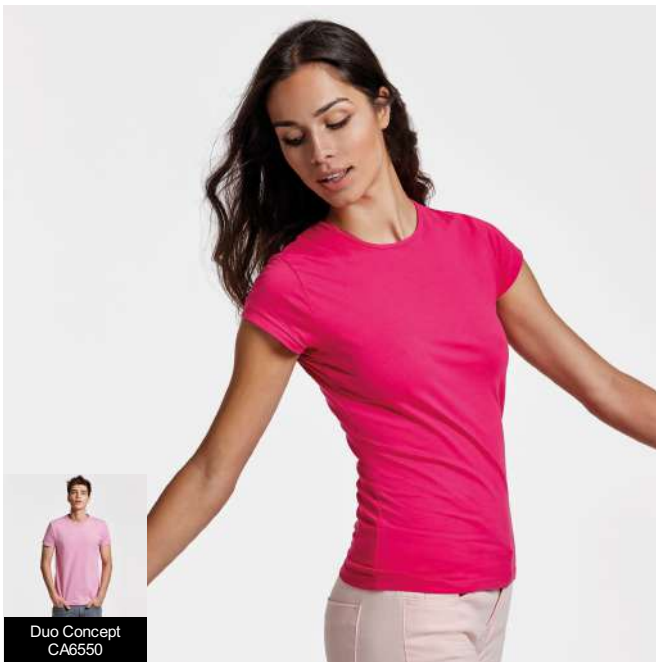

BALI CA6597

Duo Concept
CA6550

DESCRIPCIÓN

Camiseta de manga corta con cuello fino ribeteado. Tejido de fácil lavado y secado, muy confortable. Corte entallado con costuras laterales.

COMPOSICIÓN

95% algodón / 5% elastano, punto liso, 200 g/m²

OBSERVACIONES

*Etiqueta removible. *Disponible hombre.

TALLAS

Adultos:: S · M · L · XL · XXL / :

ESQUEMA

CANTIDADES

Caja	Pack

Adultos: 100 ud. 5 ud.

COLORES

TALLAS

Adultos:	S	M	L	XL	XXL
ANCHURA (A)	39cm	42cm	45cm	48cm	51cm
ALTURA (B)	58cm	60cm	62cm	64cm	66cm

REPROCESOS DISPONIBLES

PRODUCTOS RELACIONADOS